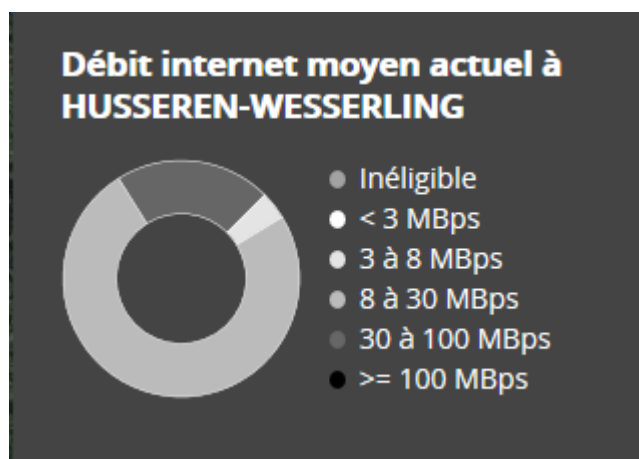

FIBRE OPTIQUE A HUSSEREN-WESSERLING

Le déploiement de la fibre optique dans notre village est prévu pour 2020. Les études vont démarrer en 2019. Voici en chiffres l'amélioration que cela va représenter.

Temps de chargement

	Aujourd'hui Débit de 3 Mb/s	Demain Débit de 500 Mb/s
Photos (600 Mo)	26 mn	9 s
Film (3 Go)	2 h 16	49 s
MP3 (70 Mo)	3 mn	1 s